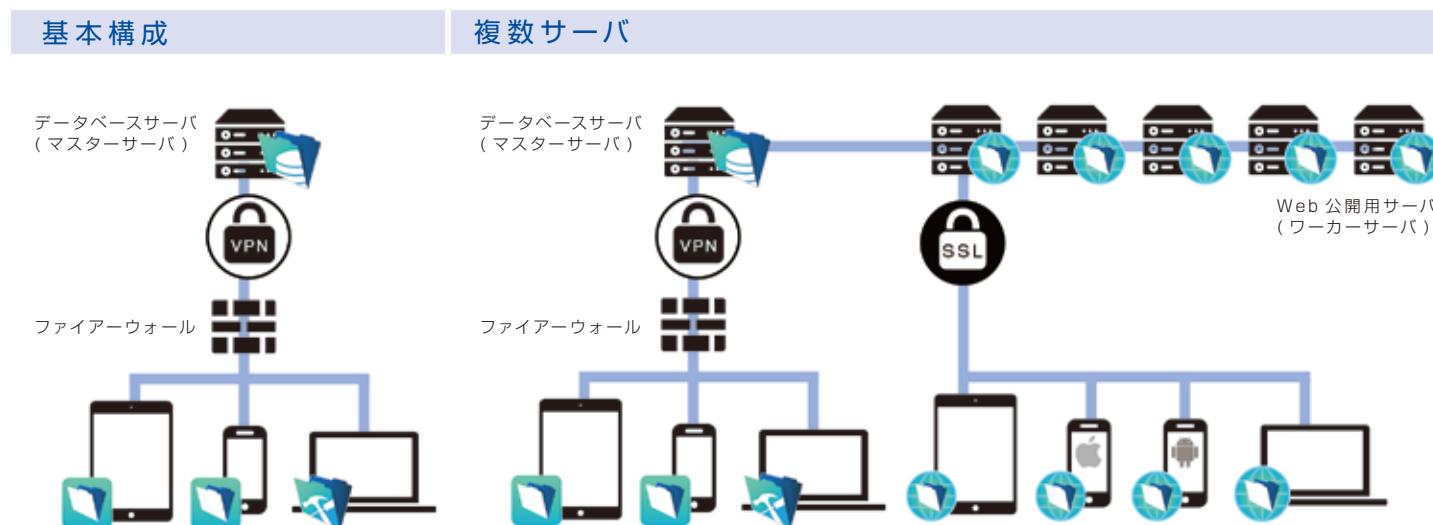

ファイルメーカーホスティングサービスの詳細

構成タイプ インターネットタイプ

提供モデル 仮想サーバ提供モデル

提供スペック				
OS	Windows Server 2008 / 2012 / 2016			
CPU	4ユニット	4ユニット	8ユニット	8ユニット
メモリ	4GB	8GB	16GB	32GB
追加ディスク	100GB / 200GB / 400GB / 500GB / 1TB			

契約途中でも変更可能

※1 太字が最新バージョンの最小スペックです。FileMaker Server の各バージョン (Ver.11~) の仕様に応じてスペックを選択していただけます。

※2 複数台の契約も可能で、スペックも1台ずつ設定可能です。WebDirect でのご利用にも適しています。

※3 バックアップを取れるプランもあります。

料金プラン

初期費用 (税抜)	
セットアップ費用 (必須)	初期費用 ￥ 37,000~
VPN 構築支援料 (オプション)	￥ 50,000~
月額費用 (税抜)	
	仮想サーバ利用 (管理サポート込)
例1 FileMaker Server 14 以前	Windows Server 2008 か 2012、CPU : 4 ユニット メモリ : 4GB、基本ディスク (OS 領域) 100GB ￥ 27,400
例2 FileMaker Server 15 以降	Windows Server 2012 か 2016、CPU : 4 ユニット メモリ : 8GB、基本ディスク (OS 領域) 100GB ￥ 29,400

構成

株式会社 **テクニカル・ユニオン**

State Of The Art
Technology

〒104-0061 東京都中央区銀座 8-12-8 PMO 銀座八丁目ビル9F Tel.03-6264-2620 Fax.03-6264-2621 <https://www.technicalunion.com>