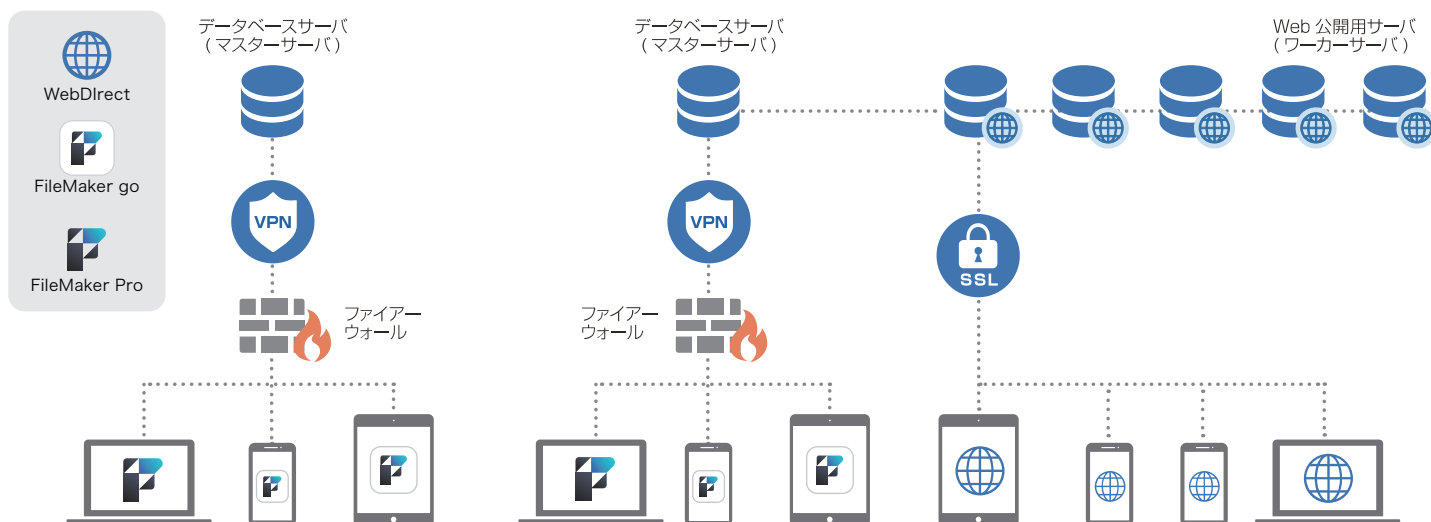

ファイルメーカーホスティングサービスの詳細

構成タイプ インターネットタイプ

提供スペック

OS	Windows Server 2008 / 2012 / 2016 / 2019 / 2022				
CPU	4ユニット	4ユニット	8ユニット	8ユニット	契約途中でも変更可能
メモリ	4GB	8GB	16GB	32GB	
追加ディスク	100GB / 200GB / 400GB / 500GB / 1TB				

※1 太字が最新バージョンの最小スペックです。FileMaker Server の各バージョン (Ver.11~) の仕様に応じてスペックを選択していただけます。

※2 複数台の契約も可能で、スペックも1台ずつ設定可能です。WebDirect でのご利用にも適しています。

※3 バックアップを取れるプランもあります。

料金プラン

初期費用 (税抜)

セットアップ費用 (必須)	初期費用	¥ 37,000~
VPN 構築支援料 (オプション)		¥ 50,000~

月額費用 (税抜)

仮想サーバ利用 (管理サポート込)

例1 FileMaker Server 14以前	Windows Server 2008 / 2012 CPU: 4ユニット / メモリ: 4GB / 基本ディスク (OS 領域含む) 100GB	¥ 28,500
例2 FileMaker Server 15~18	Windows Server 2012 / 2016 CPU: 4ユニット / メモリ: 8GB / 基本ディスク (OS 領域含む) 100GB	¥ 32,400
例3 FileMaker Server 19以降	Windows Server 2019 / 2022 CPU: 4ユニット / メモリ: 8GB / 基本ディスク (OS 領域含む) 100GB	¥ 32,400

※提供スペックは契約途中での変更が可能です。 ※価格は全て税抜きです。

構成

基本構成

複数サーバの場合

株式会社 **テクニカル・ユニオン**

State Of The Art
Technology